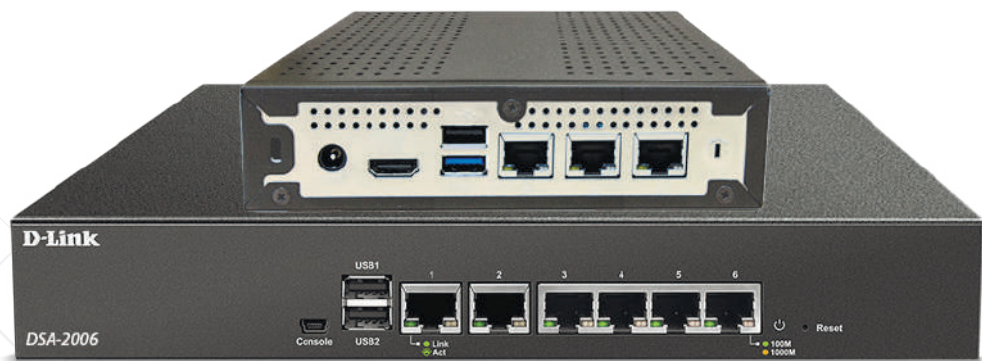

370 Вт

525 Вт

Сервисные маршрутизаторы

DSA-2003

DSA-2006

- Расширенная функциональность маршрутизатора и межсетевого экрана
- Обеспечение защищенного периметра сети
- Резервирование каналов связи и поддержка распределения нагрузки между соединениями
- Поддержка VPN: PPTP/L2TP, IPSec, L2TP over IPSec, GRE, IPsec, EoGRE, L2TPv3 (unmanaged) туннели
- Детальная настройка правил фильтрации
- Мониторинг параметров сети (SLA-агент)